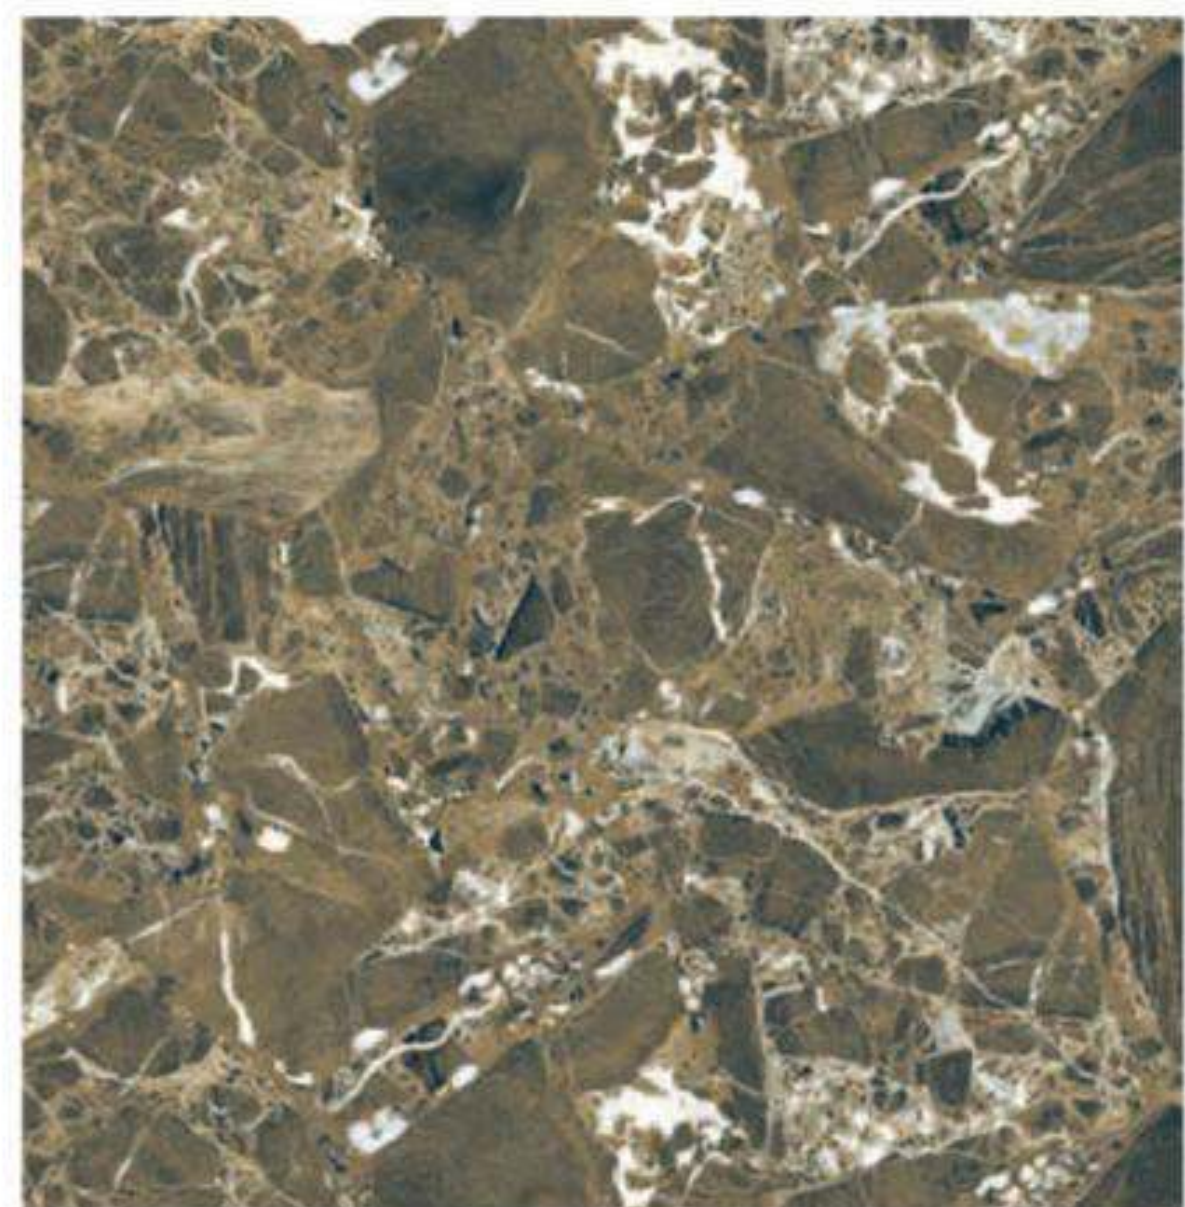

RANDOM

RECTIFICADO

**THE SQUARE 80x80 cm** | POLISHED NANO TECH

**ETERNITY**  
tiles forever

Espania Marfil

Espania Ocre

Espania Gris

Picasso Bronze